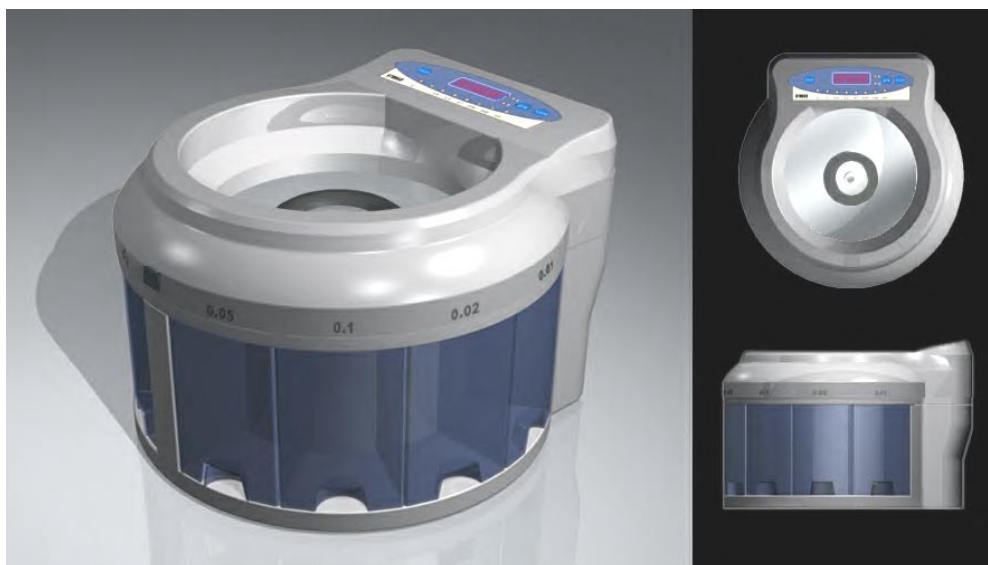

★ ★ ★ ★ ★ ★ ★ ★ ★ ★
★ Leader en détection de fausse monnaie
★ Leader in counterfeit money detection systems

ScanEuro *Coins*

Compteur/Trieuse automatique de pièces

Division Commerciale :

166, avenue de Hambourg - 13008 Marseille- France - Tel. : + 33 (0)4 96 14 06 00 - Fax : + 33 (0)4 96 14 06 01

Siège Social : Lieu dit « Canne » - 20113 Olmeto - France

S.A.R.L. au capital de 80 000 € - RCS 439 696 832 - APE 366E

<http://www.scaneuros.com>

ScanEuro® Coins

Compteuse / Trieuse automatique de pièces

Trie les pièces
Donne la valeur en €uro par type de pièces
Donne la valeur totale en €uro
8 réceptacles
Vitesse de 600 pièces par minute
Trie et comptage automatique
Affichage digital
Boutons Start / Stop, €, Q, Clear
Indicateurs lumineux pour préciser le type de pièces

Caractéristiques Techniques	
Monnaie	€uro
Dimensions	255 X 238 X 160 mm
Poids	2,2 kg
Epaisseur des pièces	16,2 mm – 25,8 mm
Diamètre des pièces	185 X 90 mm
Vitesse	600 pces/min.
Affichage	Digital
Capacité de réception	800 pièces
Capacité de sortie	200 pièces
Alimentation électrique	DC 12V