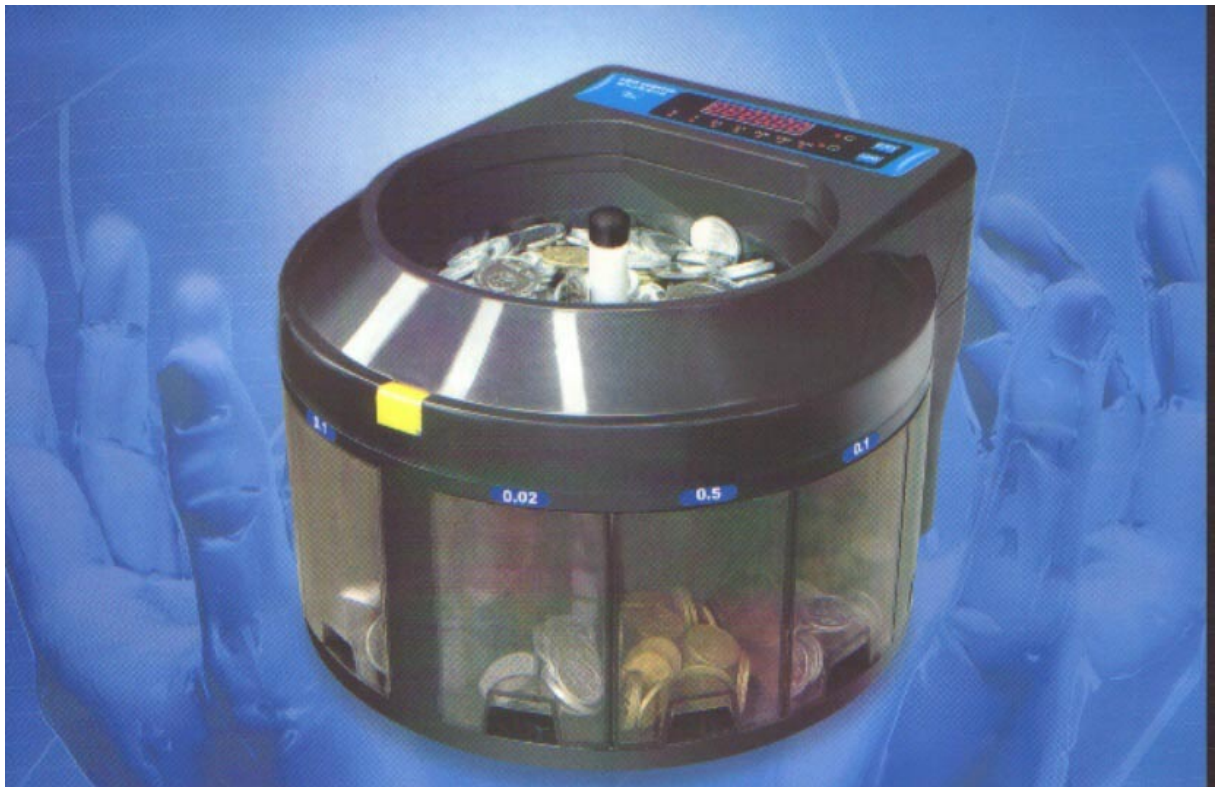

★ ★ ★ ★ ★ ★ ★ ★ ★ ★
★ Leader en détection de fausse monnaie
★ Leader in counterfeit money detection systems

ScanEuro *Coins*

Compteur/Trieuse automatique de pièces

Division Commerciale :

166, avenue de Hambourg - 13008 Marseille- France - Tel. : + 33 (0)4 96 14 06 00 - Fax : + 33 (0)4 96 14 06 01

Siège Social : Lieu dit « Canne » - 20113 Olmeto - France

S.A.R.L. au capital de 80 000 € - RCS 439 696 832 - APE 366E

<http://www.scaneuros.com>

ScanEuro® Coins

Compteuse / Trieuse automatique de pièces

Trie les pièces
Donne la valeur en €uro par type de pièces
Donne la valeur totale en €uro
8 réceptacles
Vitesse de 600 pièces par minute
Trie et comptage automatique
Affichage digital
Boutons Start / Stop, €, Q, Clear
Indicateurs lumineux pour préciser le type de pièces

Caractéristiques Techniques	
Monnaie	€uro
Dimensions	255 X 238 X 160 mm
Poids	2,2 kg
Epaisseur des pièces	16,2 mm – 25,8 mm
Diamètre des pièces	185 X 90 mm
Vitesse	600 pces/min.
Affichage	Digital
Capacité de réception	800 pièces
Capacité de sortie	200 pièces
Alimentation électrique	DC 12V